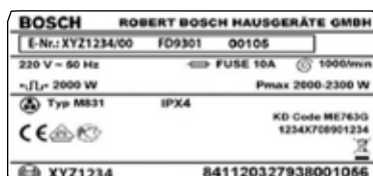

För att registrera dina vitvaror i MyBosch behöver du E-nr och FD-nr. Dessa nummer hittar du i bruksanvisningen och på produktens typskylt, som är placerad här:

- Kyl, frys, kyl/frys: vänster innervägg långt ned
- Diskmaskin, ugn, mikro: luckans kant
- Tvätt, torktumlare: luckans insida
- Häll: på undersidan av hällen